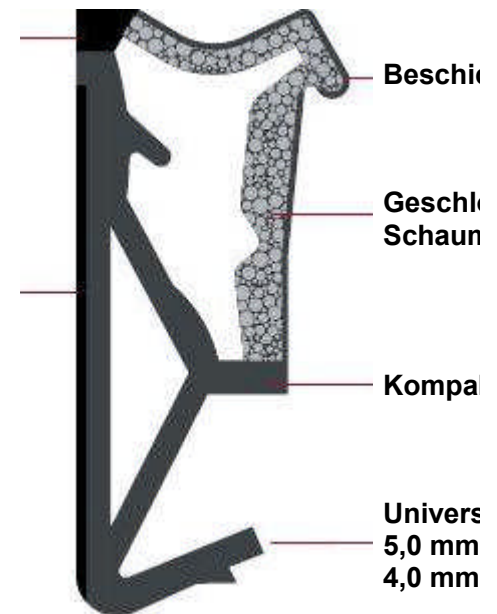

Funktionsbereich aus geschlossenem Microschaum:

- für komfortablen Schließdruck
- für hohen Toleranzausgleich
- für gute Kälteelastizität

Der statische Bereich aus Kompaktmaterial:

- mit harter Beschichtung des Rückens für leichten Einbau
- mit Überdehnschutz für perfekte, stabile Eckverbindungen bei geklinkter Rahmenkonfektion
- VarioSoft Dichtprofile lassen sich wahlweise durch Klinken oder Schweißen zu Rahmenkonfektionieren
- mit Universalfuß für sicheren Sitz in 5,0 mm-, 4,5 mm- und 4,0 mm-Nutbreite

TECHNISCHE LÖSUNGEN

Schaumprofile

Dehnsperre

Harte Beschichtung

Die neue Generation von Dichtprofilen aus hochwertigem TPE Schaum garantiert Fenstersystemen zuverlässigen Wärmeschutz.

SP 125

SP 33

Für d
mit s
Dämp
Bei S
wird
Körp
Eiger
Fenst
Kond
Besc
deutl