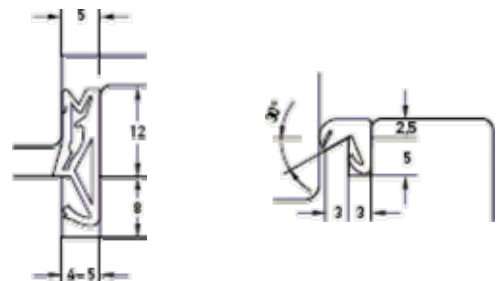

Funktionsbereich aus geschlossenem Microschaum:

- für komfortablen Schließdruck
- für hohen Toleranzausgleich
- für gute Kälteelastizität

Der statische Bereich aus Kompaktmaterial:

- mit harter Beschichtung des Rückens für leichten Einbau
- mit Überdehnschutz für perfekte, stabile Eckverbindungen bei geklinkter Rahmenkonfektion
- VarioSoft Dichtprofile lassen sich wahlweise durch Klinken oder Schweißen zu Rahmenkonfektionieren
- mit Universalfuß für sicheren Sitz in 5,0 mm-, 4,5 mm- und 4,0 mm-Nutbreite

TECHNISCHE LÖSUNGEN

Schaumprofile

Dehnsperre

Harte Beschichtung

Die neue Generation von Dichtprofilen aus hochwertigem TPE Schaum garantiert Fenstersystemen zuverlässigen Wärmeschutz.

SP 125

SP 33

Für d
mit s
Dämp
Bei S
wird
Körp
Eiger
Fenst
Kond
Besc
deutl